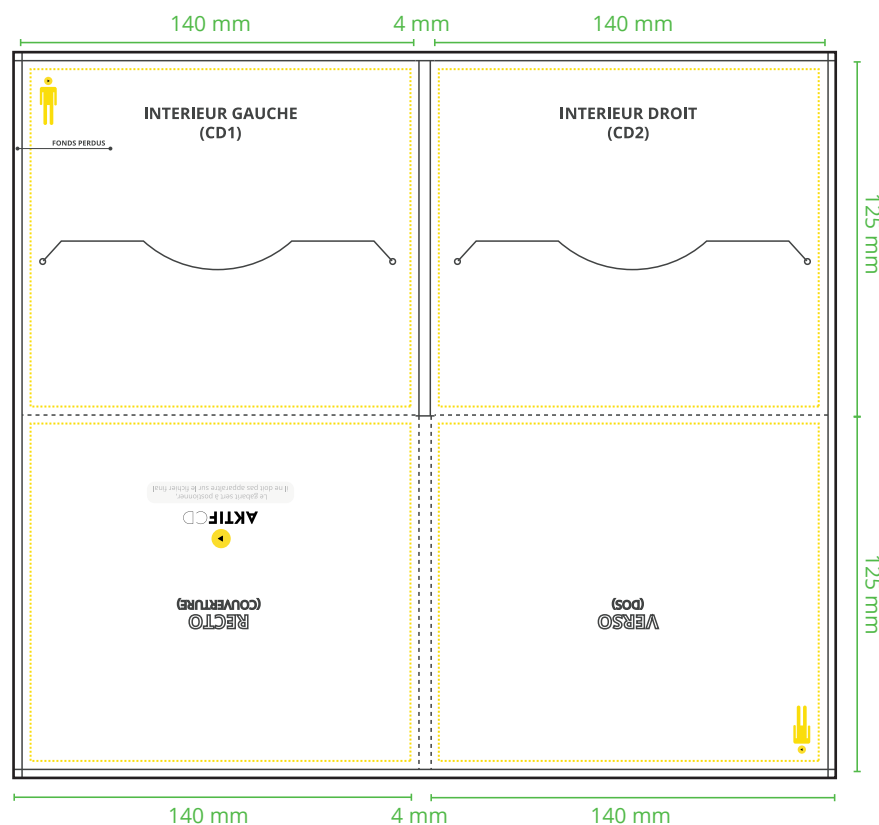

DIGIFILE 2 VOLET

2 CD

- Couleur CMJN.
- Résolution 300 dpi.
- Taux d'encre 320% max (somme des couleurs CMJN en pourcentage).

Mentions obligatoires SACEM pour la reproduction Audio et autres logos à incorporer selon vos supports.

PHRASE DE DROIT

Les fonds perdus nous permettent de couper dans de la matière imprimée et d'obtenir une découpe impeccable de votre document.

Il faut rajouter au **minimum 3 mm** de fond perdu de chaque côté de votre document. Vos textes, images et tout autre élément graphique doivent être au moins à 3 mm du bord afin d'éviter que ceux-ci ne se retrouvent coupés.

Le gabarit PDF indique les cotations, les éléments graphiques ne doivent être en aucun cas disposés sur le PDF. Taille réelle non respectée.

Format avec fond perdu	L 290 mm X H 256 mm
Format fini	L 284 mm X H 250 mm

- Traits de coupe
- - - Zone limite de texte
- - - Pliure

Fonds Perdus 3 mm